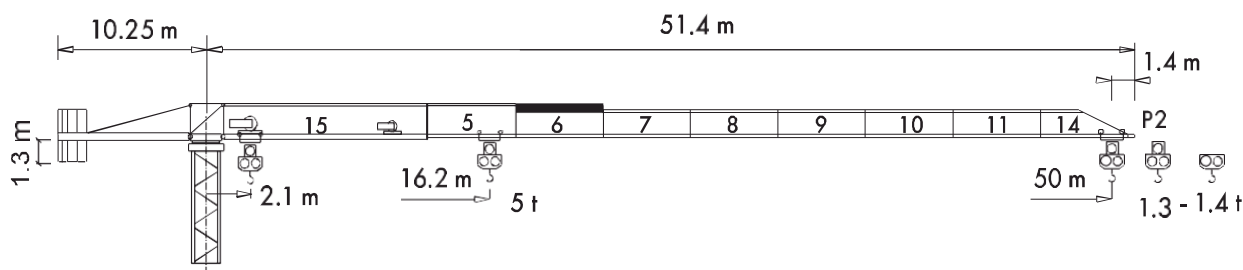

Находились в эксплуатации квалифицированными специалистами управления механизации и проходили своевременное техническое обслуживание!

- ГРУЗОПОДЪЕМНОСТЬ – 5.0 т
- МАКС. ВЫЛЕТ СТРЕЛЫ – 50 м
- ГРУЗОПОДЪЕМНОСТЬ НА МАКС. ВЫЛЕТЕ СТРЕЛЫ – 1.4 т
- МОЩНОСТЬ – 41 кВА
- БАШЕННЫЙ КРАН FLAT TOP
- МОДУЛЬНАЯ КОНСТРУКЦИЯ
- ОПЕРАТИВНЫЙ МОНТАЖ
- ВЫСОКАЯ МОБИЛЬНОСТЬ
- НИЗКОЕ ЭНЕРГОПОТРЕБЛЕНИЕ

СПЕЦИАЛЬНОЕ ПРЕДЛОЖЕНИЕ!

КОМПЛЕКТАЦИЯ
 ДЛЯ УСТАНОВКИ НА АНКЕРА
 Высота подъема – 45.75 м
 – секция башни TS12 22.12 – 4 шт.

цена **3 990 000 руб.**

КОМПЛЕКТАЦИЯ
 ДЛЯ УСТАНОВКИ НА РАМУ С38
 Высота подъема – 40.85 м
 – секция башни TS12 22.6 – 1 шт.
 – секция башни TS12 22.12 – 3 шт.
 – опорная рама С38 TS12 FP – 1 шт.